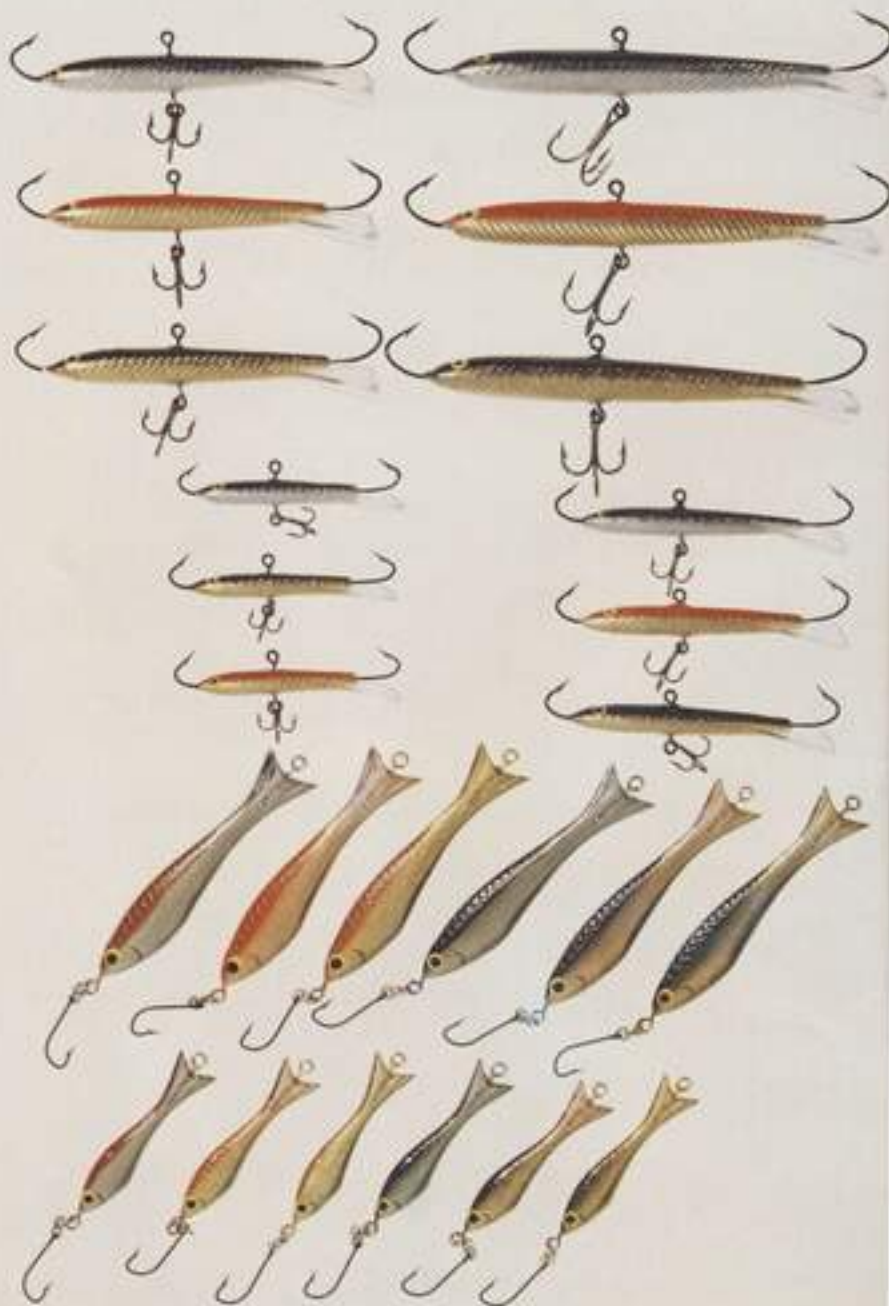

RAPALA

Pimpelbeten

Nr 4152/00 RAPALA BALANSPIRK

En mycket välgjord fjällmönstrad balanspirk, lika användbar för både sommar- och vinterfiske. Rapala balanspirk är försedd med en transparent bakfena som gör att du med lätta rörelser får pirken att simma, dyka och tumla om som en levande småfisk.

Färger: S=Silver, G=Guld, GFR=Guld med fluorescerad röd rygg.

Längd	Vikt	Krokstorl.	C-pris
3 cm	3 gr	No 14	7:—
5 cm	5 gr	No 12	7:25
7 cm	11 gr	No 10	8:—
9 cm	22 gr	No 7	8:75

TRIMMA RÄTT

Använd tunn lina så att pirken kan röra sig fritt och naturligt. Kontrollera balansen innan du börjar fiska. Pirken bör vara något baktung när den hänger fritt i luften.

Trimma lutningen framåt genom att böja ryggöglan bakåt och lutningen bakåt genom att böja öglan framåt.

Trimma balansen i sidled på motsvarande sätt med ryggöglan. Detta inverkar samtidigt på pirkens rörelseriktning i vattnet. Böj öglan försiktigt och inte mera än nödvändigt.

Nr 4152/25 RAPALA PILKKI

Ett läckert, fängsgivande pimpelblänke i välkänd Rapala-kvalitet. Fiskliknande modell med mönsterpressad rygg. Länkupphängd krok lämplig för en liten mask, fiskbit eller fisköga som bete.

Färger: NB=Nickel/Black, NR=Nickel/Röd, CB=Koppar/Black, CR=Koppar/Röd, BB=Mässing/Black, BR=Mässing/Röd.

Rapala Pilkki finns i två storlekar:

45 mm = 5 g lämplig för 0,15–0,25 mm linor. Cirkapris 5:40

65 mm = 11 g för linor mellan 0,25–0,35 mm. Cirkapris 5:95