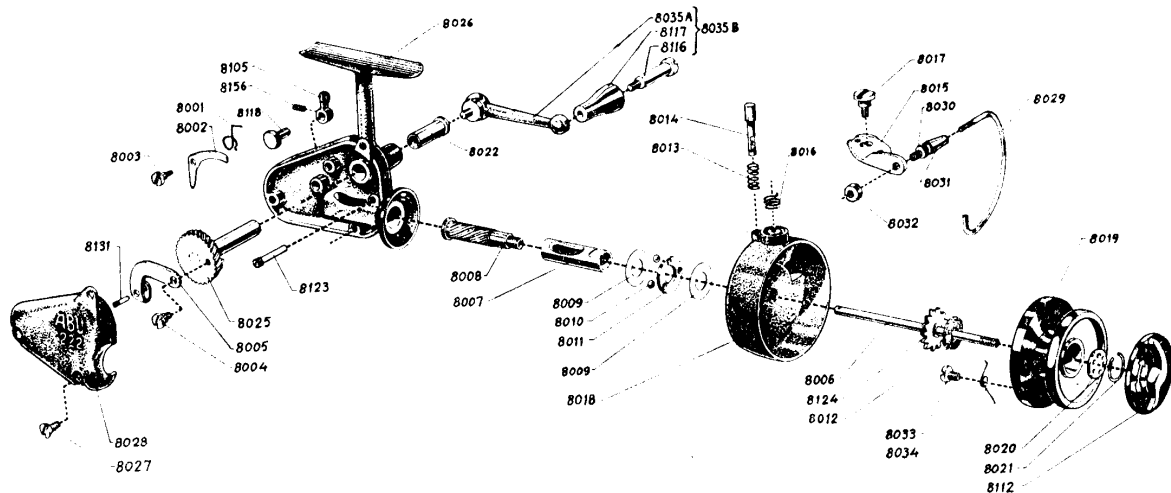

Rullola, Haparanda

Reservdelar för ABU 222

Reservdelstilla för ABU 222

8001	Fjäder för 8002	8025	Snäckhjul med vevaxel och backspärrhjul
8002	Backspärrhake	8026	Stativ
8003	Skruv för 8002	8027	Skruv för gavelplatta
8004	Övre skruv för förbindelselänk 8005	8028	Gavelplatta
8005	Förbindelselänk	8029	Bygel
8006	Spolaxel	8030	Linrulle
8007	Snäckdrevbusning	8031	Bygelfäste
8008	Snäckdrev	8032	Mutter för bygelfäste
8009	Kul lagerbricka	8033	Skruv för knarrfjäder
8010	Kulor för lager 8009	8034	Knarrfjäder
8011	Hålskiva för kulor	8035A	Vevarm
8012	Filtbricka för knarrhjul	8035B	Vev
8013	Fjäder för bygelspärr 8014	8105	Bockspärrknopp
8014	Bygelspärr	8112	Bromsratt
8015	Bygelhållare	8116	Vevstift
8016	Bygelfjäder	8117	Vevhandtag
8017	Bygelskruv stora	8118	Ansatsstift för 8105
8018	Spolhus	8123	Låsskruv för 8007
8019	Spole	8124	Knorrhjul
8020	Lägeskiva för bromsmutter	8131	Nedre skruv för förbindelselänk 8005
8021	Låsring för lägeskiva	8156	Skruv för backspärrknopp
8022	Lagerbusning		