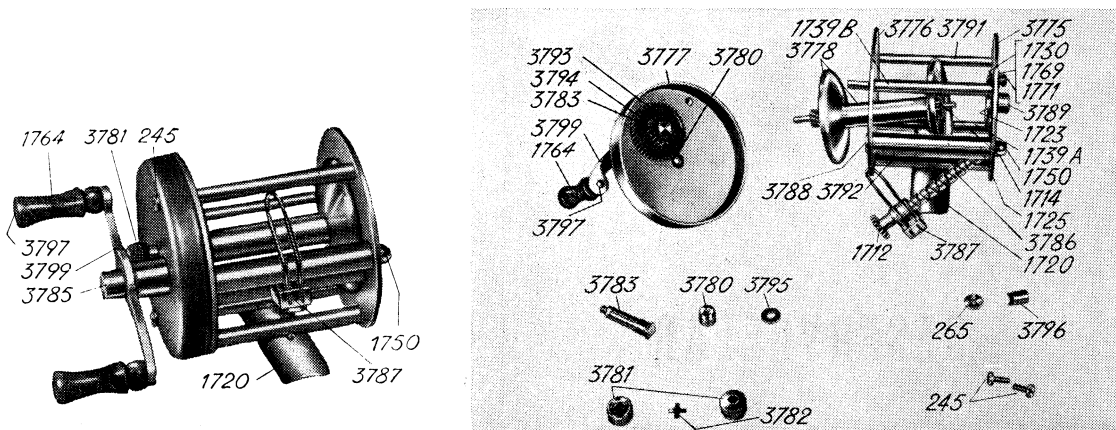

Reservdelar för Record 1300

Reservdelslista Record 1300

245	Pelarskruv 2 mm	3794	Mellandrev	
265	Skruv för linförare 3787	3795	Lagerbricka	
1712	Drev för 3786	3796	Knivbult	0
1714	Spärrhjul	3797	Stift för handtag	fl
1720	Fotplatta	3799	Vev, komplett	3
1723	Spärrfjäder			
1725	Revspridarplåt			
1730	Spärrhake			
1739A	Pelare 1			
1739B	Pelare 2			
1750	Lagring för 3786			
1764	Vevhandtag			
1769	Spärrknapp			
1771	Spärraxel			
3775	Gavelplatta V			
3776	Gavelplatta H			
3777	Vevhusdosa			
3778	Spole med fast drev			
3780	Axellagring H.			
3781	Lagerkopp			
3782	Fjäderbricka			
3783	Bom för 3793			
3785	Vevmutter			
3786	Evighetsskruv			
3787	Linförare			
3788	Lagring för 3786			
3789	Axellagring V.			
3791	Pelare Kort			
3792	Pelare Kort			
3793	Huvuddrev			