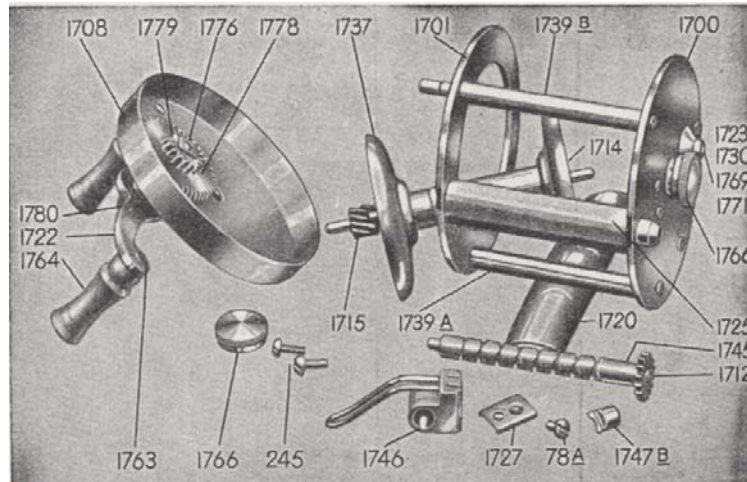

Rullola, Haparanda

Record 1400

Reservdelista

- | | |
|-------------------------|----------------------------|
| 1700 Gavelplatta V. | 1746 Linförare |
| 1701 Gavelplatta H | 1747 B Knivbult, enkel |
| 1708 Vevhusdosa | 1763 Stift f. handtag |
| 1712 Revspridarrev | 1764 Vevhandtag |
| 1714 Spärrhjul | 1766 Lagerkopp |
| 1715 Spoldrev | 1769 Spärrknapp |
| 1720 Hållare | 1771 Spärraxel |
| 1722 Vev | 1776 Axel f. huvuddrev |
| 1723 Spärrfjäder | 1778 Huvuddrev |
| 1725 Revspridarplåt | 1779 Mellandrev |
| 1727 Bricka f. knivbult | 1780 Vevmutter |
| 1730 Spärrhake | 1781 Pelare, kort, ej synl |
| 1737 Spole | 245 Pelarskruv 2 mm |
| 1739 A Pelare I | 247 Nit f. 1723 |
| 1739 B Pelare II | 78 A Skruv f. 1727 |
| 1745 Evighetsskruv | |