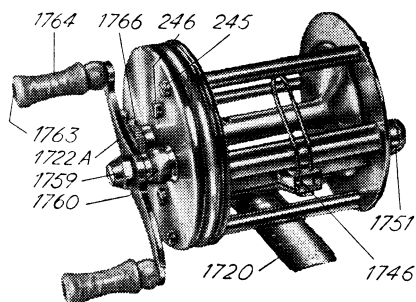

Rullola, Haparanda

Reservdelar för Record 1500, 1550, 1600

Reservdelslista Record 1500, 1550, 1600

78A	Skruv för 1727	1742	Pelare III
245	Pelarskruv 2 mm	1745	Evighetsskruv
246	Bryggskruv 2,6 mm	1746	Linförare f. 1500-1550
247	Nit t. 1723	1746	Linförare f. 1600
1702	Gavelplatta V	1747	Knivbult
1703	Gavelplatta H	1748A	Lagring för 1745
1708	Vevhusdosa	1751	Lagerkuts för 1745
1710	Huvuddrev	1759	Vevmutter
1712	Revspridardrev	1760	Vevkuts
1714	Spärrhjul	1763	Stift för handtag
1715A	Spoldrev	1764	Vevhandtag
1715B	Låsring t. 1715	1765	Axellagring
1720	Fotplatta	1766	Lagerkopp
1721B	Brygga	1768	Bromsskruv
1722A	Vev, komplett	1769	Spärrknapp
1723	Spärrfjäder	1771	Spörraxell
1724	Bromsfjäder för 1550-1600	1773	Stift för 17261
1725	Revspridarplåt för 1500-1550		
1725	Revspridarplåt för 1600		
1726	Låsskiva för 1745		
1727	Bricka för knivbult		
1728A	Fjäderbricka t. 1765		
1730	Spärrhake		
1737	Spole		
1741A	Pelarel		
1741B	Pelare 11		