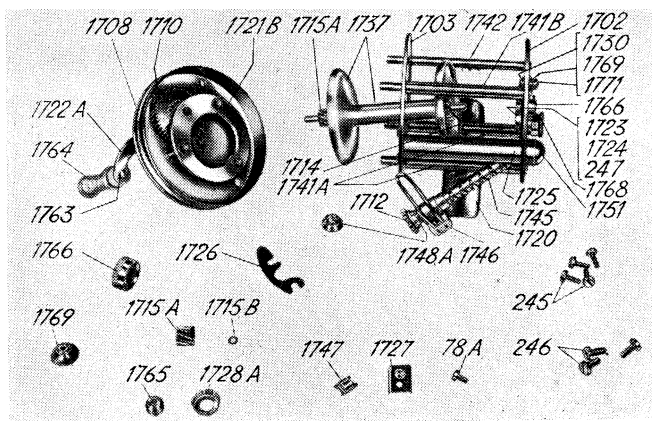

Rullola, Haparanda

Reservdelar för Record 1500, 1550, 1600

Reservdelslista Record 1500, 1550, 1600

78A	Skruv för 1727	1742	Pelare III
245	Pelarskruv 2 mm	1745	Evighetsskruv
246	Bryggskruv 2,6 mm	1746	Linförare f. 1500-1550
247	Nit t. 1723	1746	Linförare f. 1600
1702	Gavelplatta V	1747	Knivbult
1703	Gavelplatta H	1748A	Lagring för 1745
1708	Vevhusdosa	1751	Lagerkuts för 1745
1710	Huvuddrev	1759	Vevmutter
1712	Revspridardrev	1760	Vevkuts
1714	Spärrhjul	1763	Stift för handtag
1715A	Spoldrev	1764	Vevhandtag
1715B	Låsring t. 1715	1765	Axellagring
1720	Fotplatta	1766	Lagerkopp
1721B	Brygga	1768	Bromsskruv
1722A	Vev, komplett	1769	Spärrknapp
1723	Spärrfjäder	1771	Spörraxell
1724	Bromsfjäder för 1550-1600	1773	Stift för 17261
1725	Revspridarplåt för 1500-1550		
1725	Revspridarplåt för 1600		
1726	Låsskiva för 1745		
1727	Bricka för knivbult		
1728A	Fjäderbricka t. 1765		
1730	Spärrhake		
1737	Spole		
1741A	Pelarel		
1741B	Pelare 11		