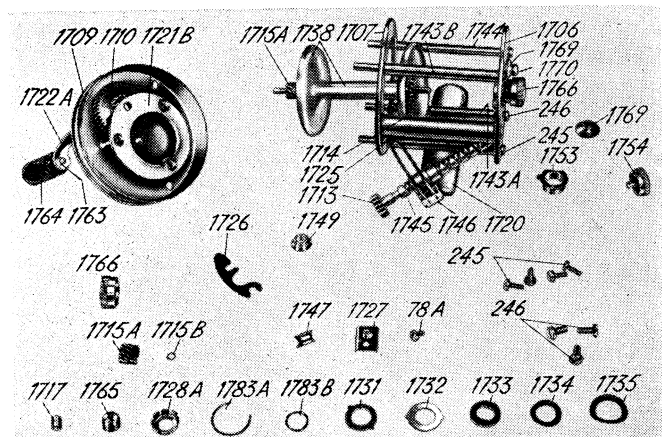

Rullola, Haparanda

Reservdelar för Record 1700, 1800

Reservdelstlista Record 1700, 1800

78A	Skruv för 1727	1733	Bromsbricka 3
245	Pelarskruv 2mm	1734	Fjäderbricka 1
246	Bryggskruv 2,6 mm	1735	Fläderbricka 2
247	Nit för 1723(ej synlig)	1738	Spole
1706	Gavelplatta V	1743A	Pelare 1 för 1720
1707	Gavelplatta H	1743B	Pelare 2
1709	Vevhusdosa	1744	Pelare 3
1710	Huvuddrev	1745	Evighetsskruv för 1700
1712	Revspridar Trev för 1700	1745	Evighetsskruv för 1800
1713	Revspridar Trev för 1800	1746	Linförare
1714	Spärrhjul	1747	Knivbult
1715A	Spoldrev	1749	Lagerkuts för 1745 för 1700
1715B	Låsring för 1715A	1753	Lagerhylsa för 1800
1717	Lagerbussning	1754	Lagermutter för 1800
1720	Fotplatta	1759	Vevmutter
1721B	Brygga	1761	Vevkuts
1722A	Vev, komplett	1762	Bromshylsa
1723	Spärrfjäder (ej synlig)	1763	Stift för handtag
1725	Revspridarplåt	1764	Vevhandtag
1726	Låsskiva till 1745 för 1700	1765	Axellagring
1727	Bricka för knivbult	1766	Lagerkopp
1728A	Fjäderbricka för 1765	1769	Spärrknapp
1730	Spärrhake (ej synlig)	1770	Spärraxel
1731	Bromsbricka 1	1783A	Låsring för 1761
1732	Bromsbricka 2	1783B	Låsring för 1762