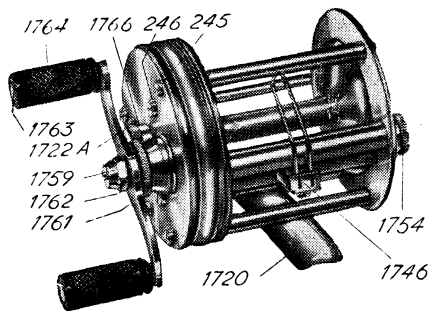

Rullola, Haparanda

Reservdelar för Record 1700, 1800

Reservdelstlista Record 1700, 1800

78A	Skruv för 1727	1733	Bromsbricka 3
245	Pelarskruv 2mm	1734	Fjäderbricka 1
246	Bryggskruv 2,6 mm	1735	Fläderbricka 2
247	Nit för 1723(ej synlig)	1738	Spole
1706	Gavelplatta V	1743A	Pelare 1 för 1720
1707	Gavelplatta H	1743B	Pelare 2
1709	Vevhusdosa	1744	Pelare 3
1710	Huvuddrev	1745	Evighetsskruv för 1700
1712	Revspridar Trev för 1700	1745	Evighetsskruv för 1800
1713	Revspridar Trev för 1800	1746	Linförare
1714	Spärrhjul	1747	Knivbult
1715A	Spoldrev	1749	Lagerkuts för 1745 för 1700
1715B	Låsring för 1715A	1753	Lagerhylsa för 1800
1717	Lagerbussning	1754	Lagermutter för 1800
1720	Fotplatta	1759	Vevmutter
1721B	Brygga	1761	Vevkuts
1722A	Vev, komplett	1762	Bromshylsa
1723	Spärrfjäder (ej synlig)	1763	Stift för handtag
1725	Revspridarplåt	1764	Vevhandtag
1726	Låsskiva till 1745 för 1700	1765	Axellagring
1727	Bricka för knivbult	1766	Lagerkopp
1728A	Fjäderbricka för 1765	1769	Spärrknapp
1730	Spärrhake (ej synlig)	1770	Spärraxel
1731	Bromsbricka 1	1783A	Låsring för 1761
1732	Bromsbricka 2	1783B	Låsring för 1762