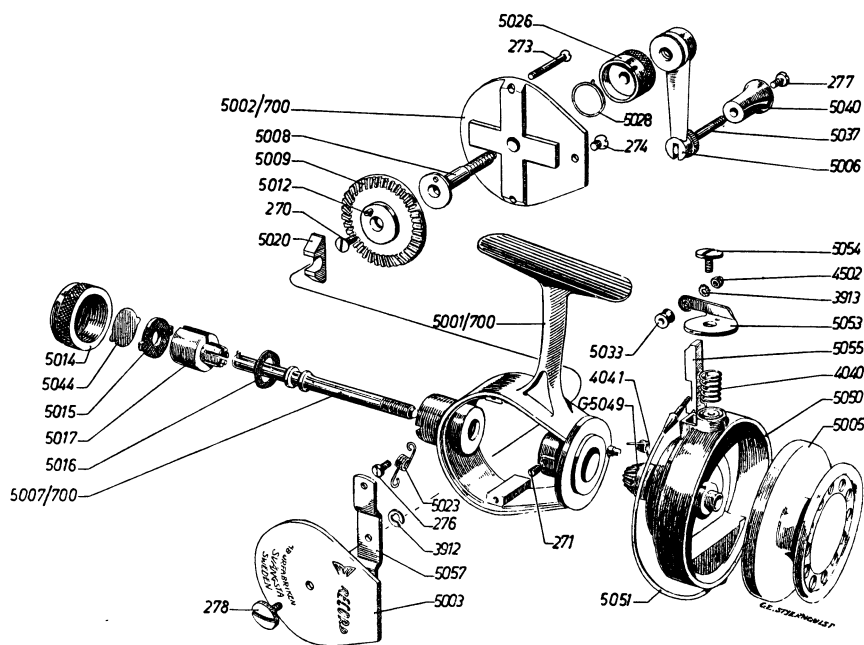

Rullola, Haparanda

Reservdelar för RECORD 700

Reservdelstlista för RECORD 700

270	Skruv till kugghjul 5009	5014	Bromsmutter med fjäderbricka 5044
271	Stoppsskruv för främre axellagring	5015	Bakre bromsbricka
273	Skruv för sidogavel	5016	Främre bromsbricka
274	Lilla gavelskraven	5017	Bakre axellagring
276	Skruv för knarrfjäder	5020	Styrsläde
277	Skruv för 5037	5023	Knarrfjäder
278	Stora gavelskraven	5026	Backspärrmutter
3912	Spärryttare för 278	5028	Fjädersring för backspärrmutter 5026
3913	Låsbricka	5033	Linrulle
4040	Bygelfjäder	5037	Axel för vevhandtag
4041	Fjäder för 5055	5040	Vevhandtag
4502	Mutter för bygelfäste	5044	Fjäderbricka för 5014
5001	Stativ	G-5049	Komplett drev
5002	Gavelplatta V	5050	Spolhus komp. med G-5049
5003	Gavelplatta H kompl med 278	5051	Bygel
5005	Spole	5053	Bygelhållare
5006A	Vevarm med vevlänk	5054	Skruv för 5053
5006B	Vev	5055	Bygelspär
5007	Spolaxel	5057	Brygga
5008	Axel för veven		
5009	Koniskt kugghjul		
5012	Medbringarestift för 5009		