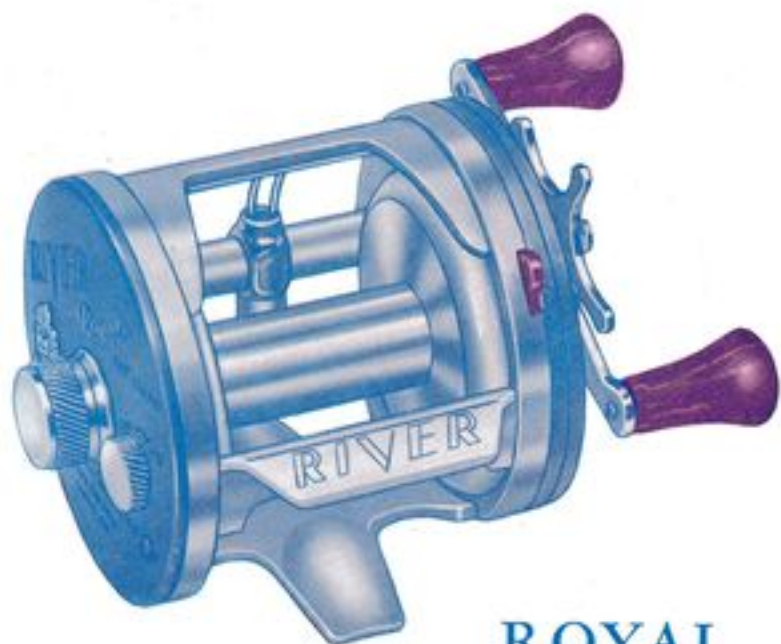

RIVER Expert
*Sportfiskarens
dröm*

MALTE BLOHM FABRIKS AB
MÖLNDALSVÄGEN 44 - GÖTEBORG 5 - TEL. 18 25 98
TELEGRAMADRESS - "RIVER"

LEVERANTÖR TEL. H. M. KÖNUNGEN

ROYAL

RIVER ROYAL är den enda helautomatiska spinnrulle i världen i förening med revspridare och automatisk centrifugalbroms.

ROYAL är en specialrulle med stor linkapacitet särskilt lämpad för kustspinn samt laxfiske i strida älvar.

ROYAL är tillverkad av hård saltvattenbeständig lättmetall och eloxerad i blå färg. Endast en skruv för demontering av rullen för utbyte av reservtrumma.

ROYAL har såväl centrifugalbroms som mekanisk broms, vilket gör rullen motvindssäker.

ROYAL har självsmörjande och självcentrerande lager, från- och tillkopplingsbar spärr samt kraftig slirbromsad vev.

Spolen rymmer 260 meter 035 nylon

„ „ 200 „ 040 „

Vikt 200 gram.

Royal levereras i elegant läderetui med olja och reservdelar.

Riktpris kronor 120:—

PRESIDENT

RIVER PRESIDENT är en helt ny skapelse med revolutionerande konstruktioner betr. släntning, backstopp och frtkoppling.