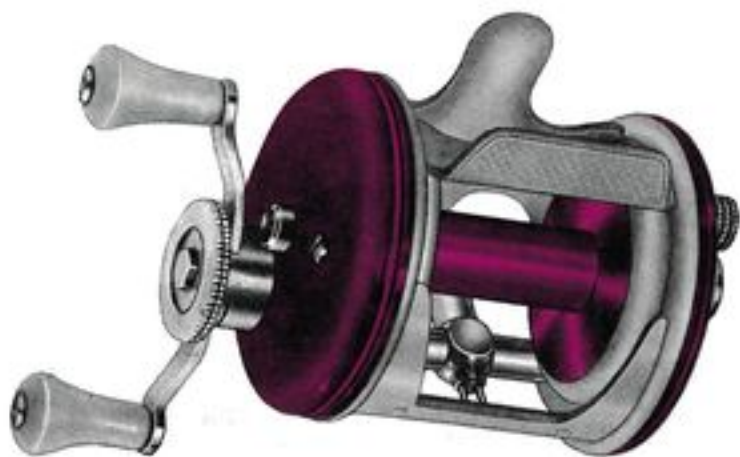

ROYAL är en specialrulle med stor linkapacitet särskilt lämpad för kustspinn samt laxfiske i strida älvar.

ROYAL är tillverkad av hård saltvattenbeständig lättmetall och eloxerad i blå färg. Endast en skruv för demontering av rullen för utbyte av reservtrumma.

Spolen rymmer 260 meter 035 nylon

„ „ 200 „ 040 „

Vikt 200 gram.

Royal levereras i elegant läderetui med olja och reservdelar.

Riktpris kronor 120:—

PRESIDENT

RIVER PRESIDENT är en helt ny skapelse med revolutionerande konstruktioner betr. släntning, backstopp och frtkoppling.

PRESIDENT är elegant rödloxerad och korrosionsfri. Utrustad med självcentrerande och självvörjande lager. Dubbla bromsar som förhindrar backslag och resningar. Ljudlös invernig. Endast en skruv för inställning av rullen för byte av trumma.

PRESIDENT lämnar Er större rörelsefrihet genom att den sköter sig själv.

PRESIDENT har stor linkekapacitet. Trummans rymmer ca: 200 meter 040 nylon.

Vikt 200 gram.

Rikspris kronor 98:—

FAVORITE

RIVER FAVORITE är världens billigaste kvalitetsrulle med strömlinjeformad revspridare och inkapslad evighetsskruv.