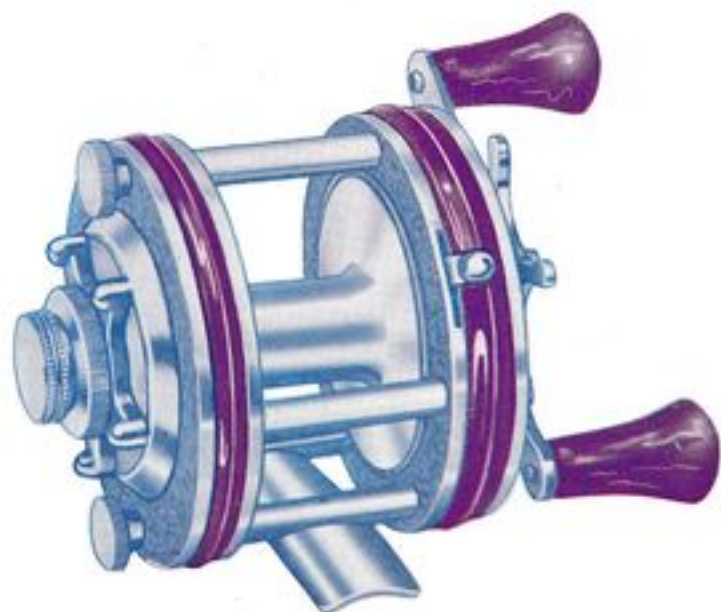

ROYAL är en specialrulle med stor linkapacitet särskilt lämpad för kustspinn samt laxfiske i strida älvar.

ROYAL är tillverkad av hård saltvattenbeständig lättmetall och eloxerad i blå färg. Endast en skruv för demontering av rullen för utbyte av reservtrumma.

FAVORITE har själv centrifugalbroms som mekaniskt justerbar broms. Självsmörjande och självcenterande lager samt frånkopplingsbar spärr. FAVORITE är läckert svart- och viteloxerad och korrisionsfri. Trumman rymmer c:a 200 meter 040 nylon och är lätt utbytbar.

FAVORITE väger 180 gram.

Riktpris kronor 68:—

RIVER IDEAL är idealrollen för alla. Fördel med de flesta av de moderna konstruktioner som finnes på ferdubbelt dyrare rullar.

IDEAL är eloxerad i grön färg och korrosionsfri. Ljustrad med självbrännande och självcentrerande lager. Enkel att demontera. Stötenhjulformad revspindare. Stor lin-kapacitet. Vikt 180 gram.

Rikspolis kronor 38.—

IDEAL

EXPERT

RIVER EXPERT är en produkt passande den mest kräsne sportfiskare. Den är så precisionsbyggd att de tunnaste linor ej kan tränga sig emellan trumman och gavlarna.

RIVER EXPERT är den enda helautomatiska spinnrulle i världen i sin klass som frökopplar alla rörliga delar utan mekaniskt ingrepp och tillkopplar den så fort man rör vid veven vilket gör att slitaget blir ett minimum. Endast trumman roterar vid utkast på stillastående axel. Lagren äro av specialbrons och nästan outslitliga.