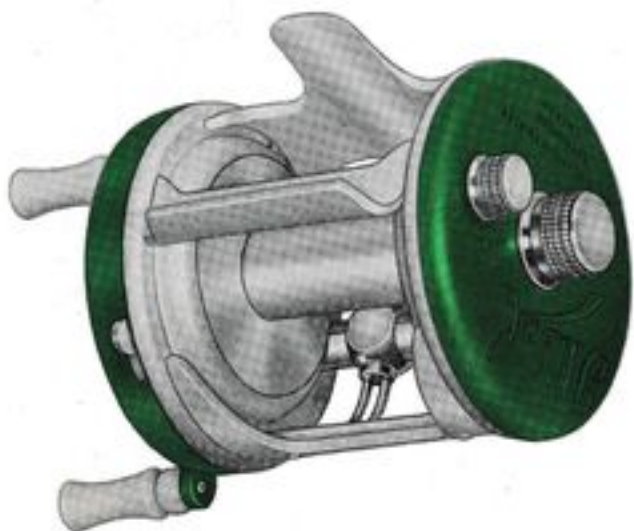

PRESIDENT lämnar Er större rörelsefrihet genom att den sköter sig själv.

PRESIDENT har stor linkekapacitet. Trummans rymmer ca: 200 meter 040 nylon.

Vikt 200 gram.

Rikspris kronor 98:—

FAVORITE

RIVER FAVORITE är världens billigaste kvalitetsrulle med strömlinjeformad revspridare och inkapslad evighetsskruv.

FAVORITE har själv centrifugalbroms som mekaniskt justerbar broms. Självsmörjande och självcenterande lager samt frånkopplingsbar spärr. FAVORITE är läckert svart- och viteloxerad och korrisionsfri. Trumman rymmer c:a 200 meter 040 nylon och är lätt utbytbar.

FAVORITE väger 180 gram.

Riktpris kronor 68:—

RIVER IDEAL är idealrollen för alla. Fördel med de flesta av de moderna konstruktioner som finnes på ferdubbelt dyrare rullar.

IDEAL är eloxerad i grön färg och korrosionsfri. Ljustrad med självbrännande och självcentrerande lager. Enkel att demontera. Stötenhjulformad revspindare. Stor lin-kapacitet. Vikt 180 gram.

Rikspolis kronor 38.—

IDEAL

EXPERT

RIVER EXPERT är en produkt passande den mest kräsne sportfiskare. Den är så precisionsbyggd att de tunnaste linor ej kan tränga sig emellan trumman och gavlarna.

RIVER EXPERT är den enda helautomatiska spinnrulle i världen i sin klass som frökopplar alla rörliga delar utan mekaniskt ingrepp och tillkopplar den så fort man rör vid veven vilket gör att slitaget blir ett minimum. Endast trumman roterar vid utkast på stillastående axel. Lagren äro av specialbrons och nästan outslitliga.