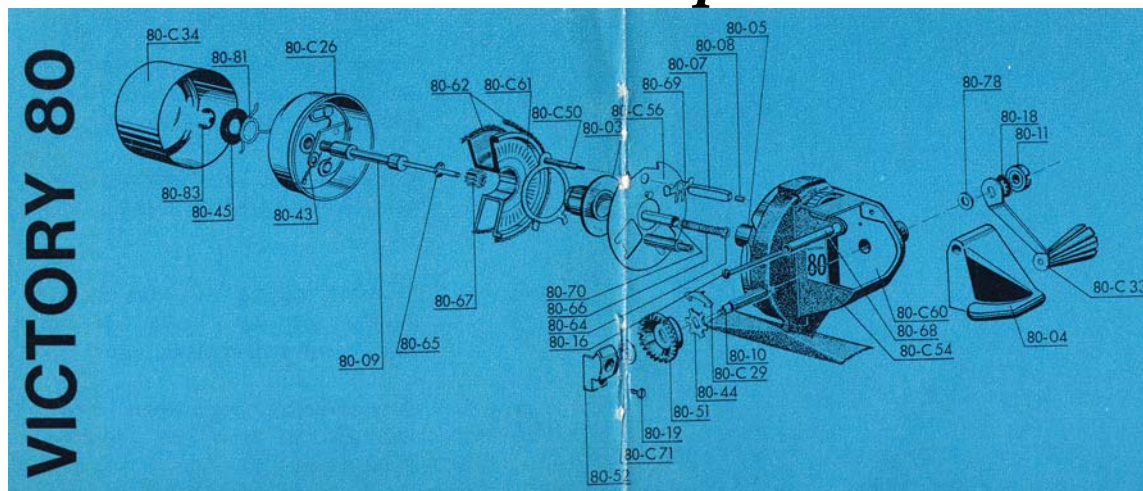

Rullola, Haparanda

Victory 80

Reservdels- och prislista

80-C-	34	Kåpa	6:40	80-	66	Centrumfjäder	0:20
80-	83	Axellås, större	0:15	80-	64	Axellås, mindre	0:15
80-	45	Mjukbroms	0:30	80-	16	Skruv	0:55
80-	81	Mjukbromsfjäder	0:30	80-	10	Vevaxel	1:90
80-C-	26	Mellankåpa kompl	16:-	80-C-	29	Backspärr	1:-
80-	43	Medbringarefjäder	0:20	80-	51	Huvuddrev	3:20
80-	09	Huvudaxel	2:75	80-	19	Skruv	0:20
80-	65	Medbringarebricka	0:15	80-C-	71	Mutter	0:60
80-	67	Drev	0:40	80-	52	Slid	0:55
80-	62	Borste	0:35	80-C-	60	Vevhus	20:80
80-C-	61	Spole	7:50	80-	68	Lockstöd	0:45
80-C-	50	Dragplåt	1:40	80-C-	54	Gavel	3:50
80-	03	Släde	1:65	80-	78	Lagerbricka	0:15
80-C-	56	Sköld	2:15	80-	18	Låsbricka	0:15
80-	69	Fjäder	0:30	80-	11	Vevmutter	0:55
80-	07	Bromsdrag	0:90	80-C-	04	Knapp	1:35
80-	08	Dragstopp	0:40	80-C-	33	Vev	2:-
80-	05	Huvudbussning	3:20	80-	44	Spärrhjul	0:25
80-	70	Slidlager	0:40	80-	76	Nyckel, ej illustrerad	0:55