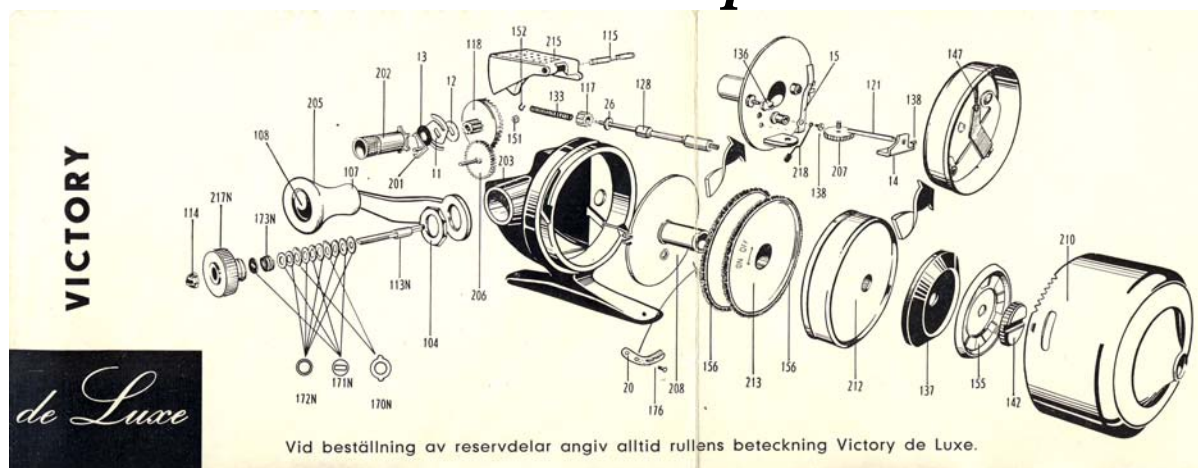

Rullola, Haparanda

Victory De Luxe

Reservdels- och prislista

de Luxe- 11	Knarr	0,55	de Luxe-152	Axellås	0,10
de Luxe- 12	Bricka	0,55	de Luxe-155	Mjukbroms	0,50
de Luxe- 13	Friktionsbricka	0,60	de Luxe-156	Borste	0,30
de Luxe- 14	Spridarevinkel	0,90	de Luxe-170 N	Friktionsbricka	0,20
de Luxe- 15	Bladfjäder	0,40	de Luxe-171 N	Medbringarbricka	0,20
de Luxe- 20	Spollås	0,95	de Luxe-172 N	Fiberbricka	0,10
de Luxe- 26	Stödbricka	0,15	de Luxe-173 N	Tryckfjäder	0,60
de Luxe-104	Mutter	1,05	de Luxe-176	Drivskruv	0,10
de Luxe-107	Vevknapp	1,30	de Luxe-201	Backspärr	0,85
de Luxe-108	Vevtapp	1,70	de Luxe-202	Vevhylsa	4,50
de Luxe-113 N	Vevaxel	3,50	de Luxe-7.03	Vevhus	25,00
de Luxe-114	Vevmutter	0,70	de Luxe-205	Vev komplett	6,50
de Luxe-115	Knappaxel	0,50	de Luxe-206	Mellanhjul	3,50
de Luxe-117	Drev	2,40	de Luxe-207	Matarhjul	3,00
de Luxe-118	Huvuddrev	3,50	de Luxe-208	Fundament	12,00
de Luxe-121	Spridaretapp	0,75	de Luxe-210	Kåpa	12,00
de Luxe-128	Huvudaxel	6,50	de Luxe-212	Mellankåpa	
de Luxe-133	Centrumfjäder	0,15		komplett	18,00
de Luxe-136	Fixmutter	0,70	de Luxe-213	Spole	10,00
de Luxe-137	Gummibroms	1,00	de Luxe-215	Knapp	1,50
de Luxe-138	Skruv	0,10	de Luxe-217 N	Inställningsratt	4,00
de Luxe-142	Ändmutter	1,25	de Luxe-218	Låstråd	0,75
de Luxe-147	Medbringarfjäder	0,35	de Luxe- 30	Kombinyckel	0,90
de Luxe-151	Mutter	0,15		(Riktpriser)	