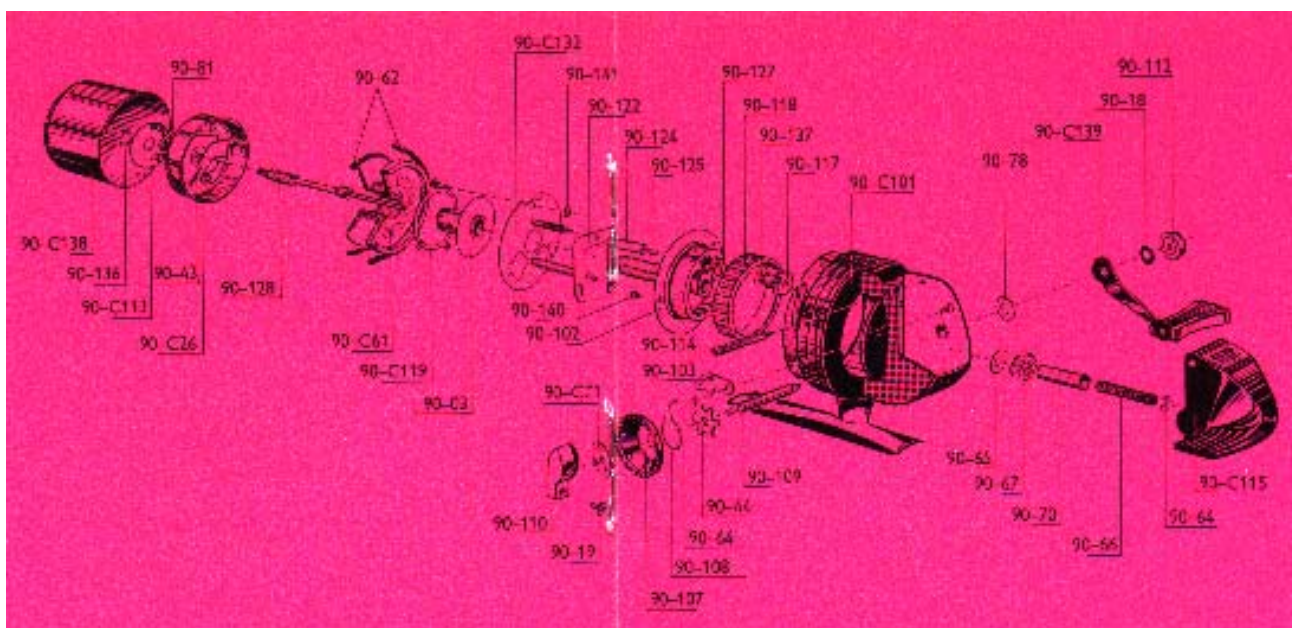

Rullola, Haparanda

Victory 90

Reservdelstlista

90-C-101	Vevhus	90-141	Mutter
90-102	Fundament	90-03	Släde
90-103	Backspärr	90-18	Låsbricka
90-107	Huvuddrev	90-19	Skruv f. sliden
90-108	Medbringarefjäder	90-C-26	Mellankåpa kompl
90-109	Vevaxel	90-43	Medbringarefjäder
90-110	Slid	90-44	Spärrhjul
90-112	Vevmutter	90-C-61	Spole
90-C-113	Bromsskiva	90-62	Borste
90-114	Skruv	90-64	Axellås, mindre
90-C-115	Knapp	90-65	Medbringarebricka
90-117	Bromsdrev	90-66	Centrumfjäder
90-118	Inställningsring	90-67	Drev
90-C-119	Dragplåt	90-70	Slidlager
90-122	Vippbrygga	90-C-71	Mutter
90-124	Bromsdrag	90-78	Lagerbricka
90-125	Dragstopp	90-81	Mjukbromsfjäder
90-127	Bricka	90-76	Nyckel, ej illustrerad
90-128	Huvudaxel		
90-C-132	Sköld		
90-136	Låsring		
90-137	Axellås, större		
90-C-138	Kåpa		
90-C-139	Vev		
90-140	Fundamentskruv		