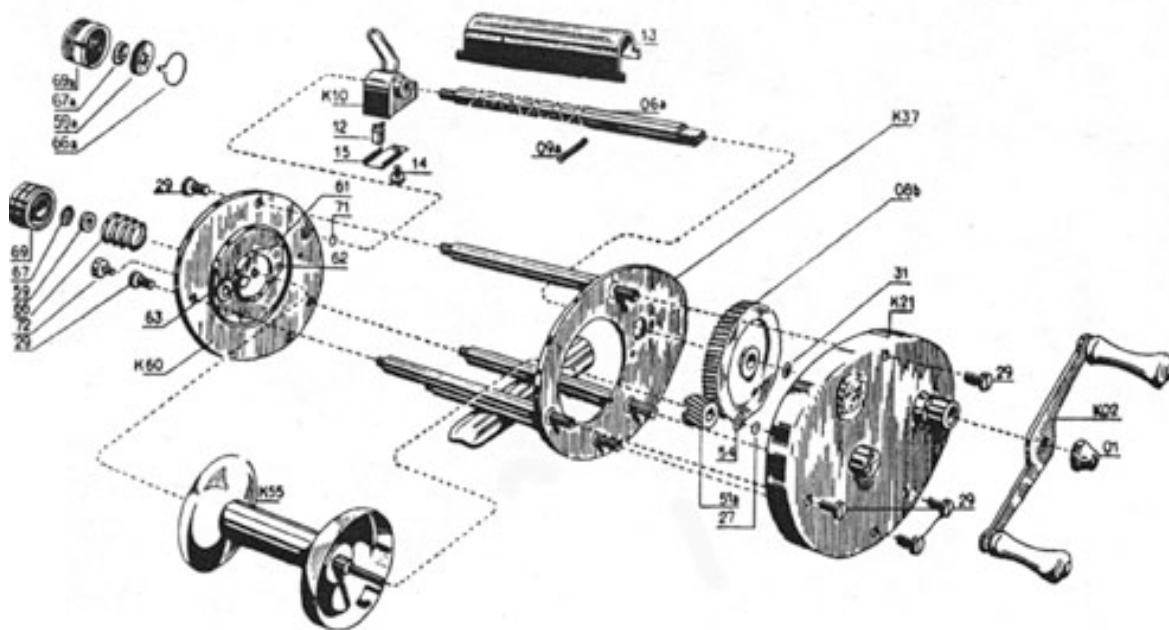

## **Victory A52**

## **A 52**

01	Vevmutter	54	Bricka
K02	Kompl. vev	K55	Kompl. trumma
06a	Evighetskruv	59	Filtbricka
08b	Huvuddrev	59a	Filtbricka nytt utförande
09a	Sprint	K60	Kompl. bottenplatta
K10	Kompl. revspridarblad	61	Spärrfjäder
12	Knivbult	62	Nit för spärrfjäder
13	Skyddskåpa	63	Spärr
14	Skruv	66	Fjäder
15	Skyddsplåt	66a	Fjäder nytt utförande
K21	Kompl. högergavel	67	Bricka
27	Bricka	67a	Bricka nytt utförande
29	Gavelskruv	69	Bromsmutter
31	Bricka	69a	Bromsmutter nytt utförande
K37	Kompl. Innerplatta	71	Bricka
51a	Trumdrev	72	Spärrknapp